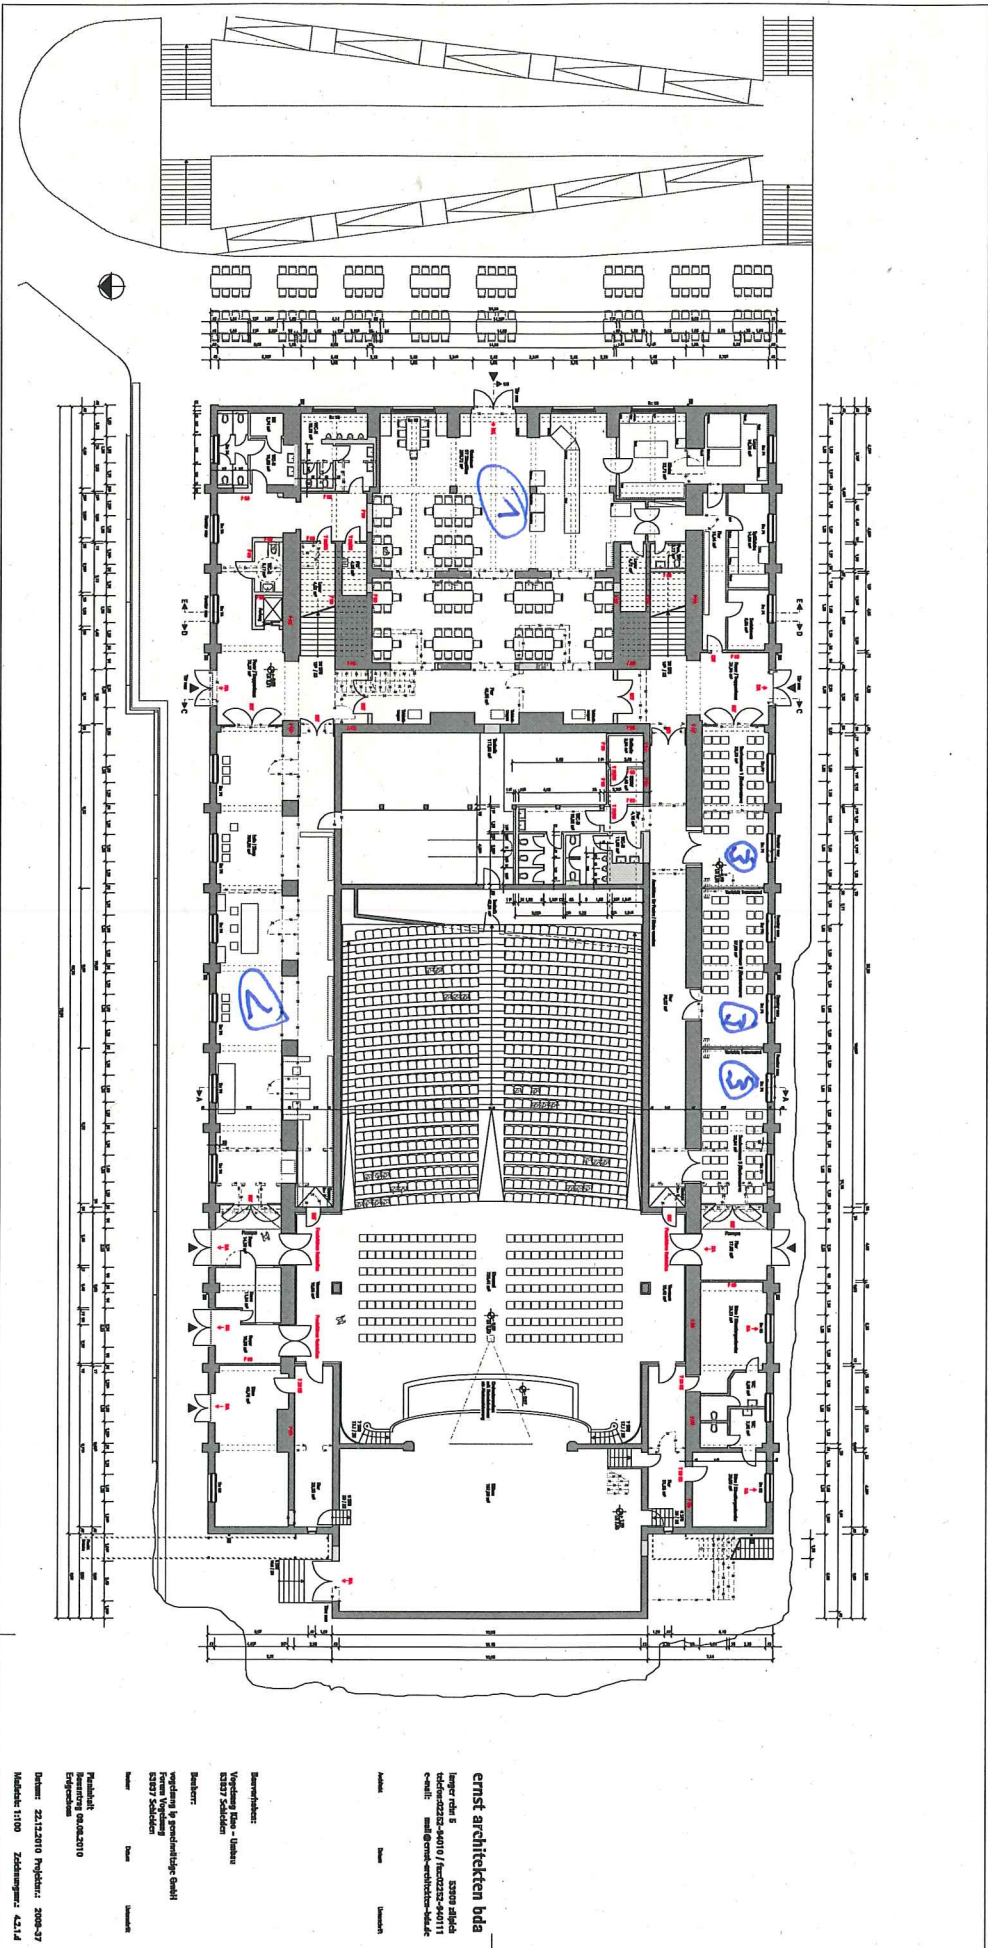

1. 1 Gasthaus wie Zwickel Lösung
2. 2 Restaurant wie Zwickel Lösung
3. 3 Seminarräume

ernst architekten bda

Architekt Name Standort

Planzeichner: 04.02.2010
33137 Schellerten